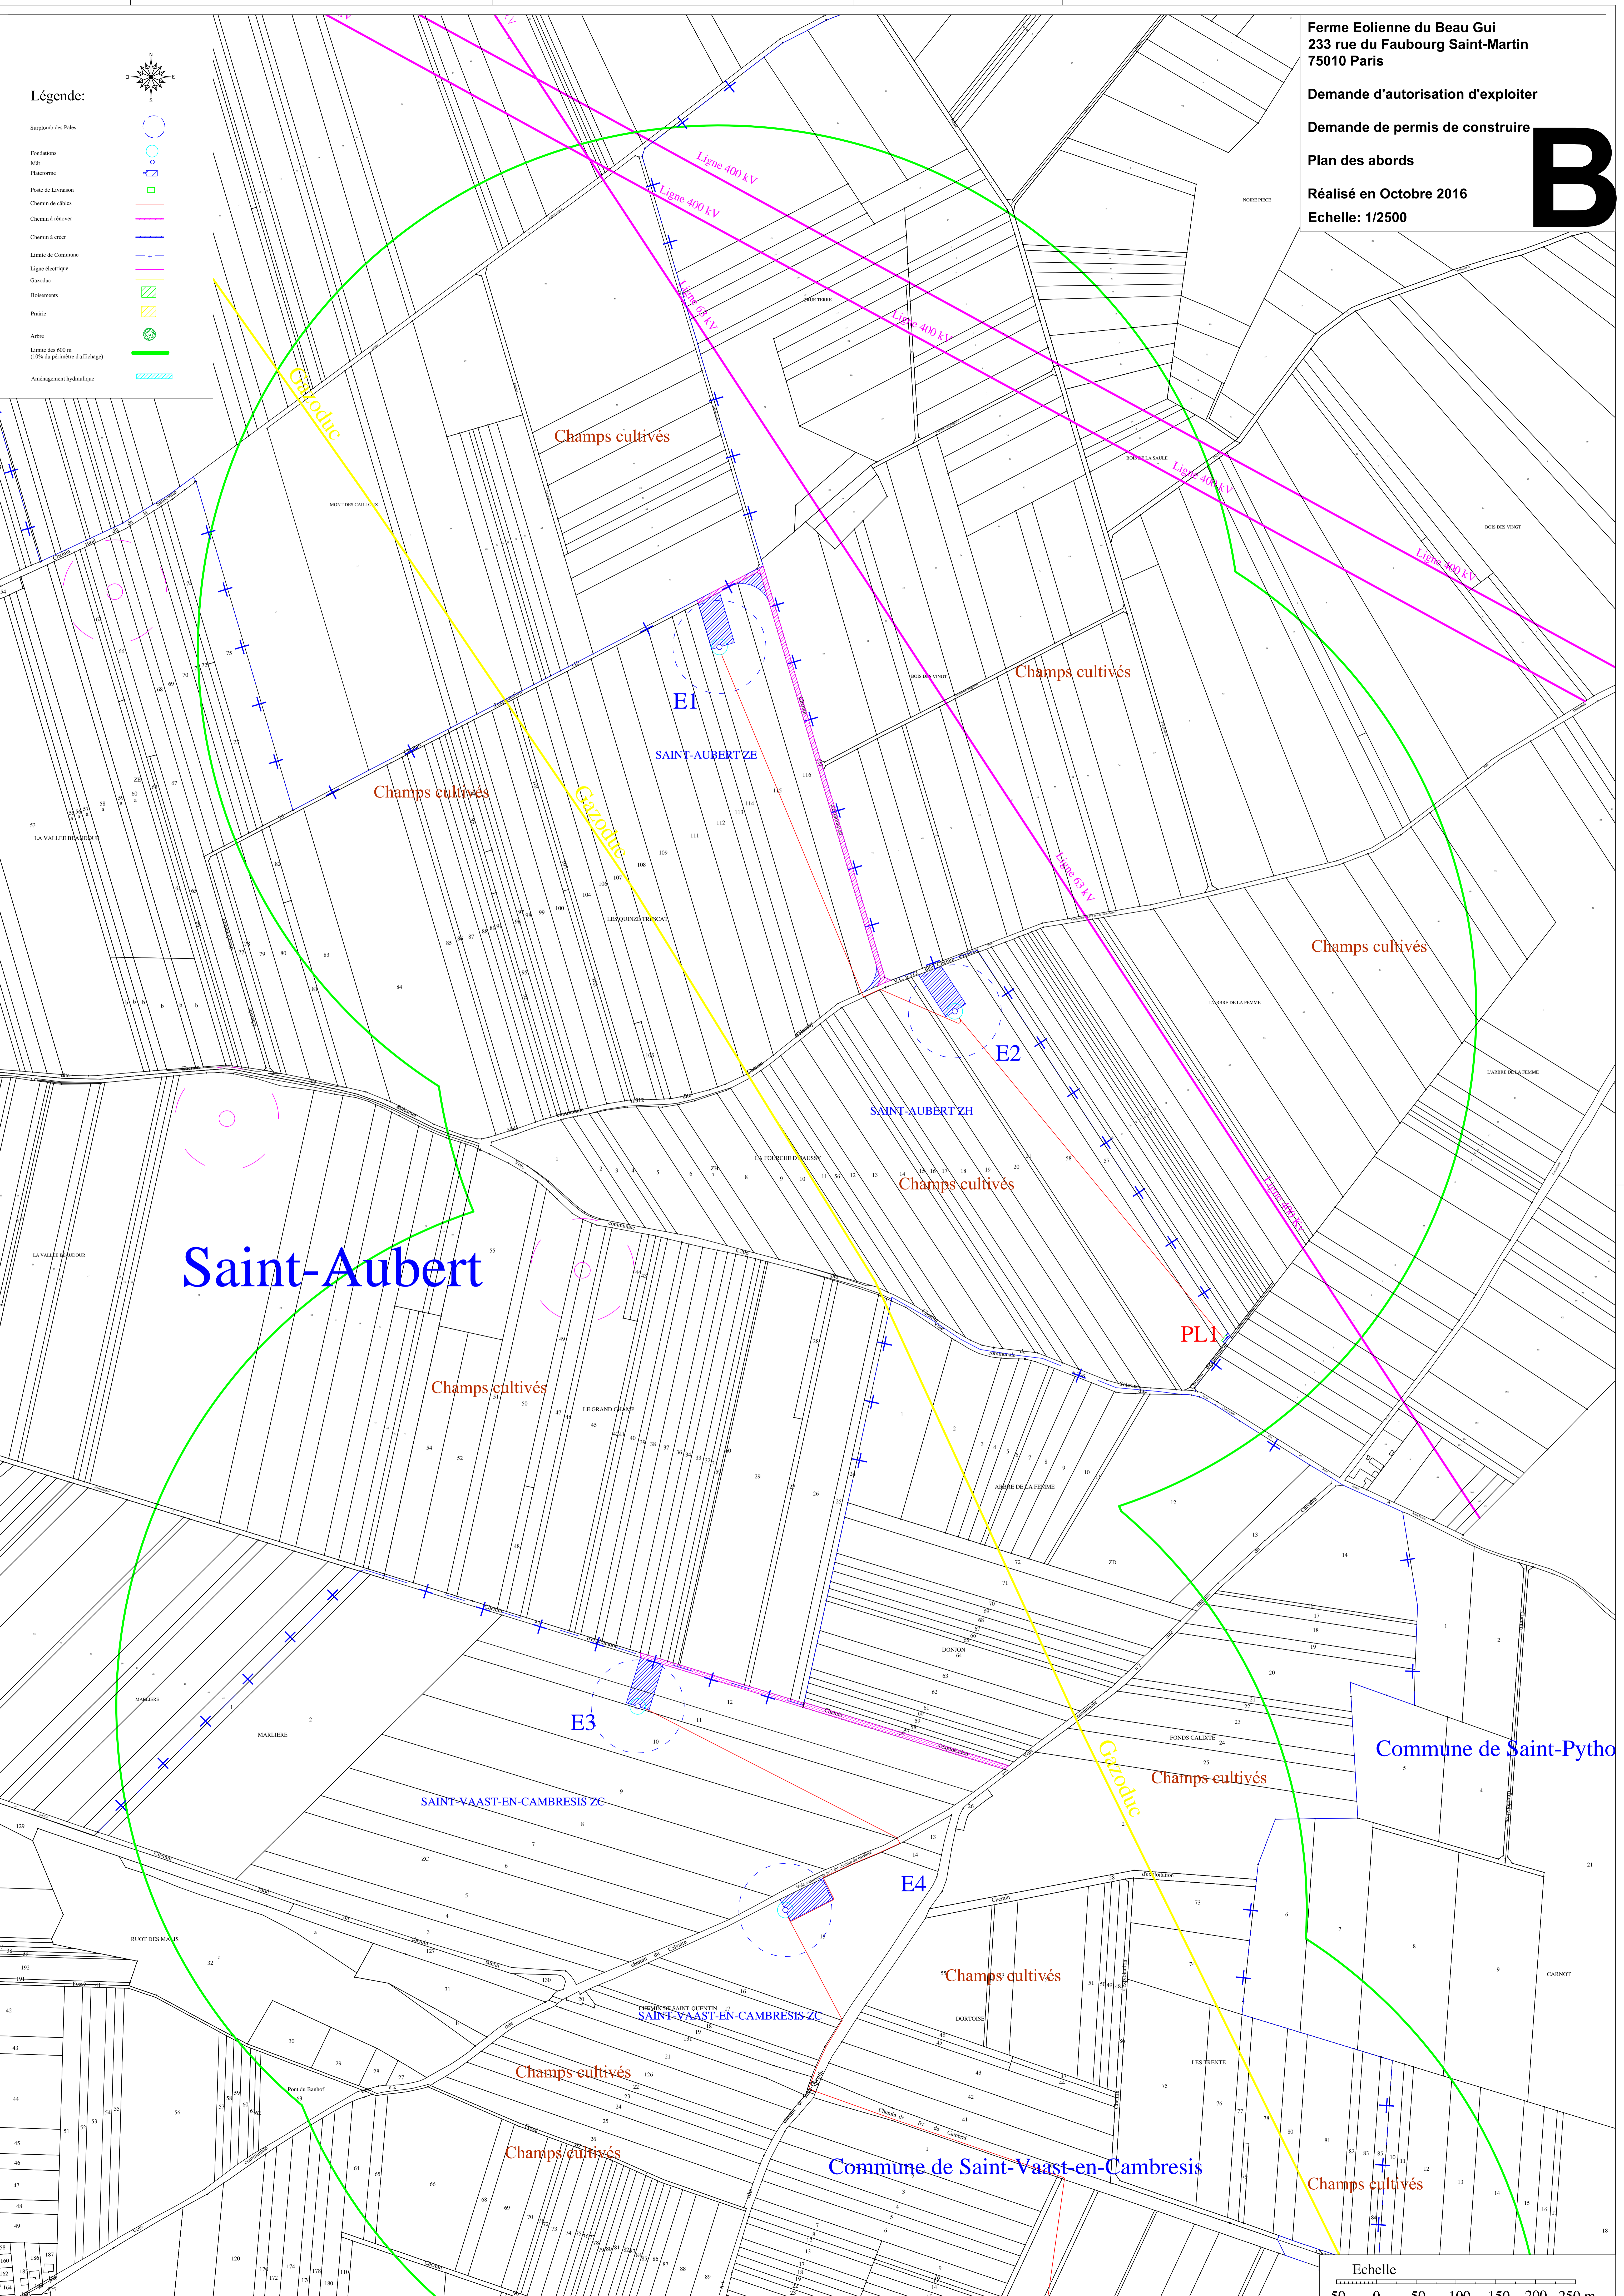

Ferme Eolienne du Beau Gui  
233 rue du Faubourg Saint-Martin  
75010 Paris

Demande d'autorisation d'exploiter

Demande de permis de construire

Plan des abords

Réalisé en Octobre 2016

Echelle: 1/2500

**B**

Légende:

- Surplomb des Pâles
- Fondations
- Mât
- Plateforme
- Pont de Livraison
- Chemin de câbles
- Chemin à réservoir
- Chemin à créer
- Limite de Commune
- Ligne électrique
- Gazoduc
- Bâtiments
- Prairie
- Auée
- Limite des 600 m (10% du périmètre d'affichage)
- Aménagement hydraulique